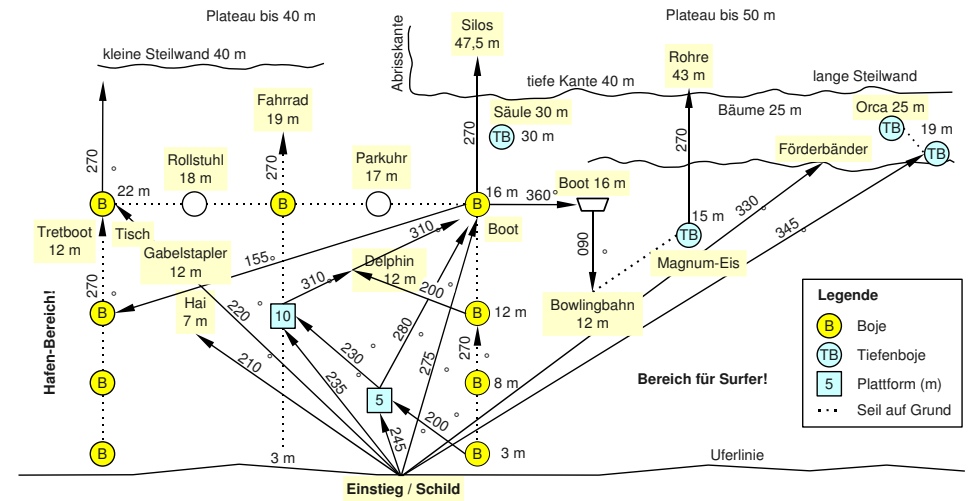

Unterwasserkarte
Cospudener See, Pier 1
04416 Markkleeberg bei Leipzig
 Karte nicht maßstab- und winkelgetreu
 Stand: 14.12.2009

© Andreas Kaune, Olaf Naundorf

Quelle: <http://www.primacom.net/on24/dive/>